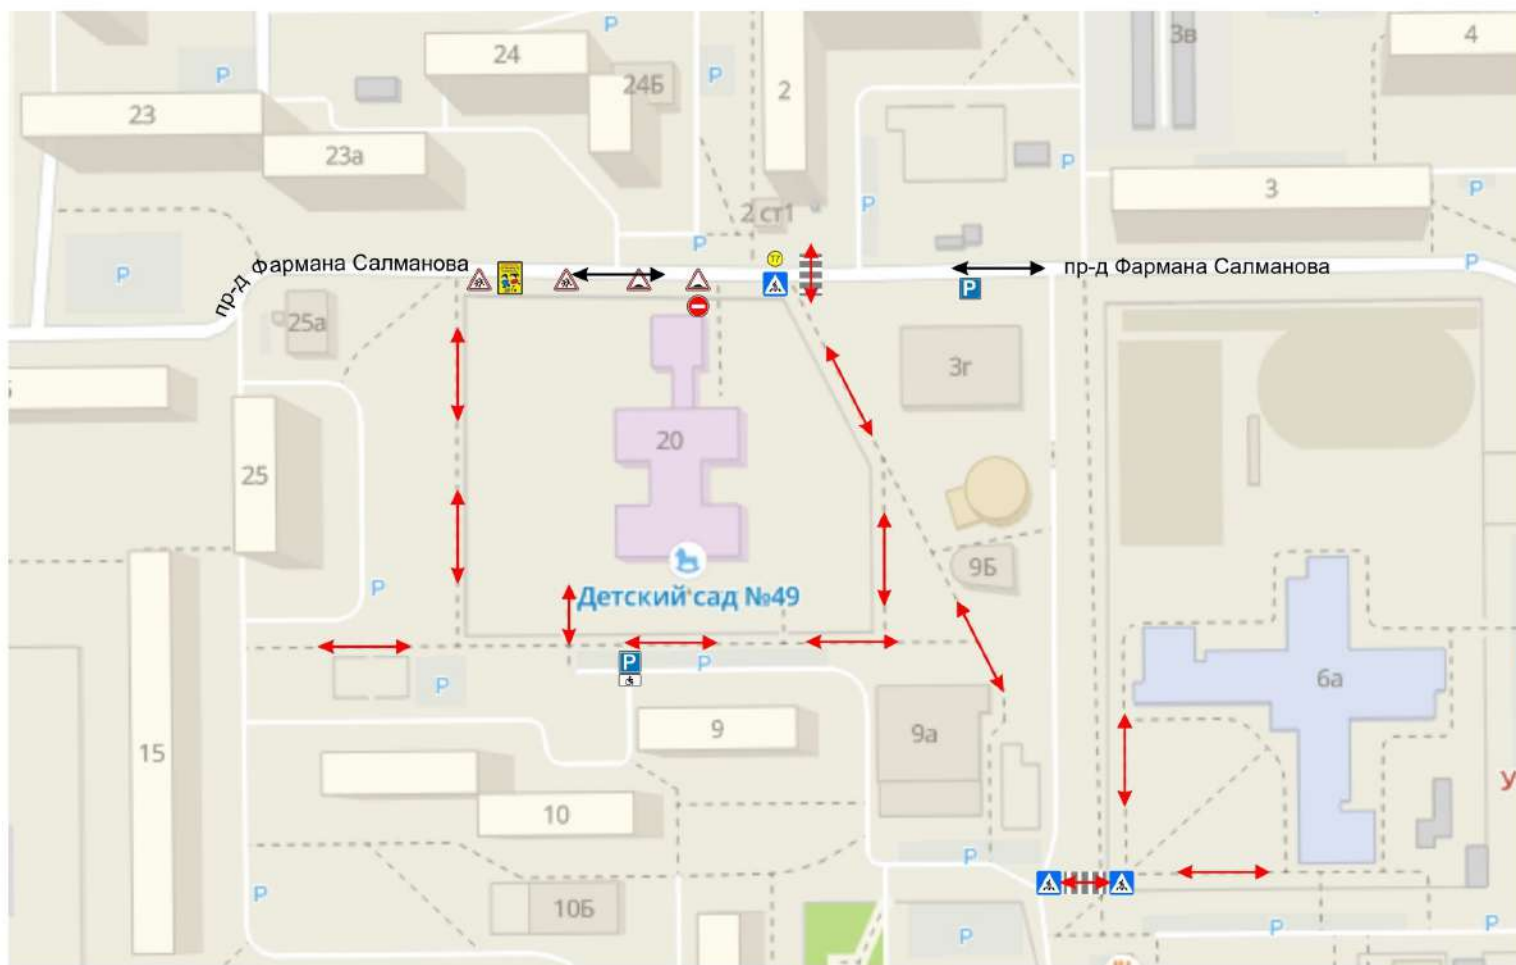

ПЛАН - СХЕМА БЕЗОПАСНОГО МАРШРУТА "ДОМ - ДЕТСКИЙ САД - ДОМ" (1 корпус)

- ↔ движение транспортных средств

- (Т7) светофор Т7

- ↔ движение детей

**ПЛАН - СХЕМА БЕЗОПАСНОГО МАРШРУТА
"ДОМ - ДЕТСКИЙ САД - ДОМ"
(2 корпус)**

↔ - пути движения пешеходов

↔ - пути движения транспорта

🚶 - жилая зона