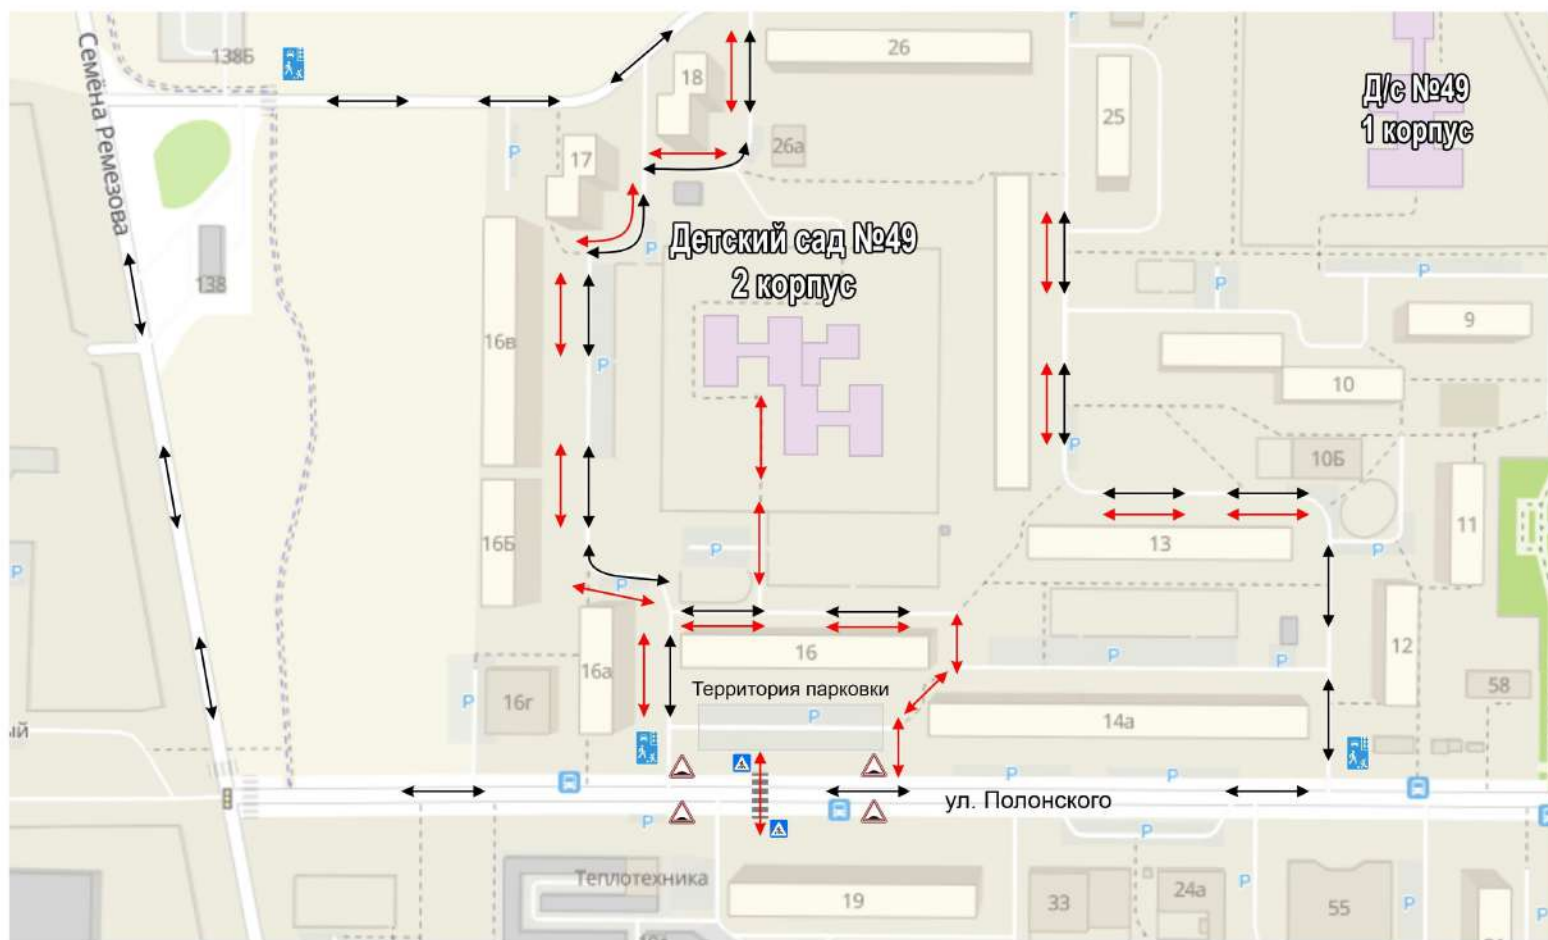

ПЛАН - СХЕМА БЕЗОПАСНОГО МАРШРУТА "ДОМ - ДЕТСКИЙ САД - ДОМ" (1 корпус)

- ↔ движение транспортных средств

- (Т7) светофор Т7

- ↔ движение детей

**ПЛАН - СХЕМА БЕЗОПАСНОГО МАРШРУТА
"ДОМ - ДЕТСКИЙ САД - ДОМ"
(2 корпус)**

↔ - пути движения пешеходов

↔ - пути движения транспорта

🚶 - жилая зона